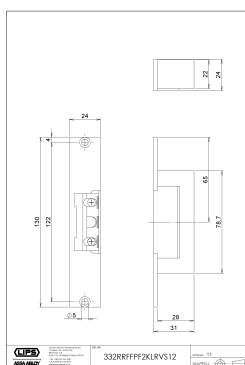

Elektrische deuropeners

Vluchtweg deuropeners - gecertificeerd

332 Vluchtwegopeners - ontgrendeld - houdkracht: 3000 N

VLUCHTW OPENER Z VOORPL RRAKRR 24V DC RUSTSTR

Experience a safer and more
open world

Omschrijving

VLUCHTWEG OPENER FIX/FAFIX RRAKRR 24V DC RUSTSTR

Afgebeeld Uitvoeringen met diode, schootsignalering, verstelbare schootvanger (fafix) en ankercontact

Eigenschappen

- Uitvoeringen met diode, schootsignalering, verstelbare schootvanger (fafix) en ankercontact

Artikelnaam	Art.nr	Spanning (V)	Materiaal sluitplaat	Afwerking spl	Afm. sluitplaat (hxbxd) (mm)	Draair.	Fix
VLUCHTW OPENER Z VOORPL RRAKRR 24V DC RUSTSTR	332.80-----F91	24V dc				1/2/3/4	nee

The ASSA ABLOY Group is the global leader in access solutions. Every day, we help billions of people experience a more open world.

ASSA ABLOY Opening Solutions leads the development within door openings and products for access solutions in homes, businesses and institutions. Our offering includes doors, door and window hardware, locks, access control and service.

ASSA ABLOY Opening solutions
Heide 9
1780 Wommel België
T. +32 (0)2 247 79 11
www.assaabloyopeningsolutions.be

ASSA ABLOY
Opening Solutions

Versie: 30-01-23 08:45